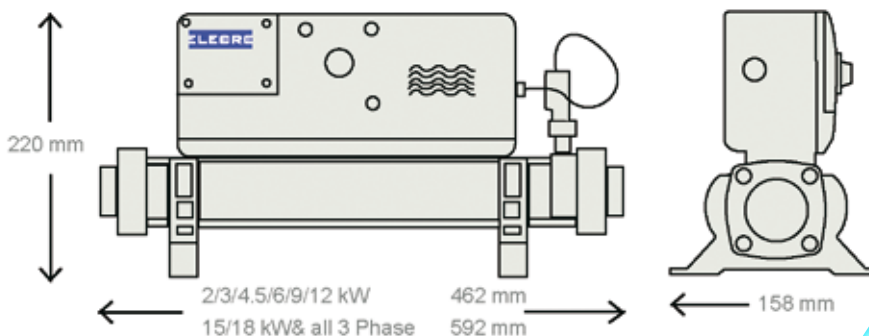

Všechny varianty modelu Evolution jsou osazeny průtokovým spínačem, kontrolním termostatem, bezpečnostním termostatem pro případ přehřátí a také sadou pro jednoduchou a efektivní instalaci.

Námi nabízené modely v titanovém provedení jsou nejvhodnější pro slanou bazénovou vodu a jsou vybaveny speciálním zpětným průtokovým spínačem, který umožňuje průtok vody z obou směrů. Jako dodatečné vybavení nabízíme 24 hodinový časovač.